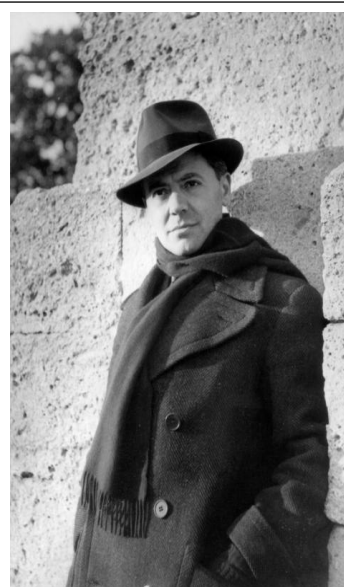

**CENTRE D'HISTOIRE**  
DE LA RÉSISTANCE ET DE LA DÉPORTATION

Une vingtaine de membres et sympathisants du Groupe Paris Lyon ont pu profiter d'une visite guidée de l'exposition Jean Moulin le mercredi 10 avril 2024. L'occasion d'échanges riches et fructueux entre les participants et la médiatrice en charge de l'exposition.

Une période difficile, exigeant l'engagement de personnalités complexes et la prise de précautions maximales pour éviter la mise en danger des réseaux.

L'occasion de comprendre comment Jean Moulin est devenu le **symbole national de la Résistance** à l'issue de la Seconde Guerre Mondiale.