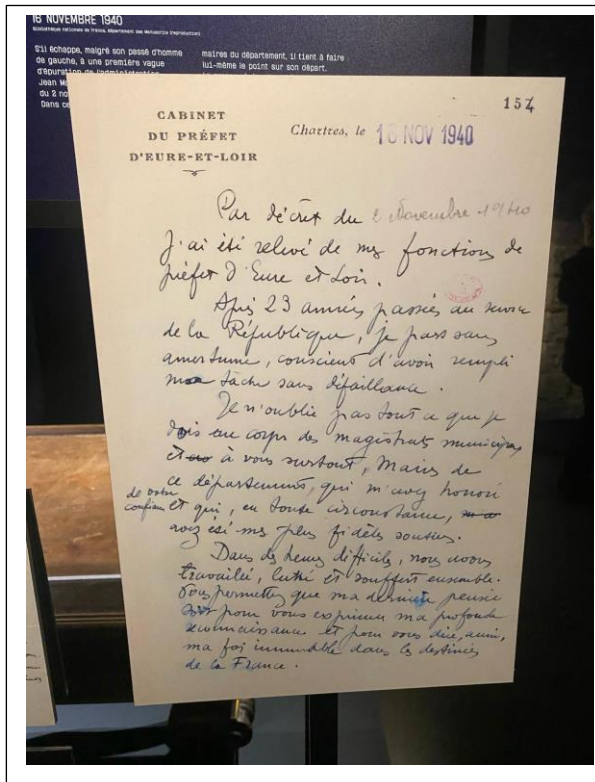

**CENTRE D'HISTOIRE**  
DE LA RÉSISTANCE ET DE LA DÉPORTATION

Une vingtaine de membres et sympathisants du Groupe Paris Lyon ont pu profiter d'une visite guidée de l'exposition Jean Moulin le mercredi 10 avril 2024. L'occasion d'échanges riches et fructueux entre les participants et la médiatrice en charge de l'exposition.

Une période difficile, exigeant l'engagement de personnalités complexes et la prise de précautions maximales pour éviter la mise en danger des réseaux.

L'occasion de comprendre comment Jean Moulin est devenu le **symbole national de la Résistance** à l'issue de la Seconde Guerre Mondiale.